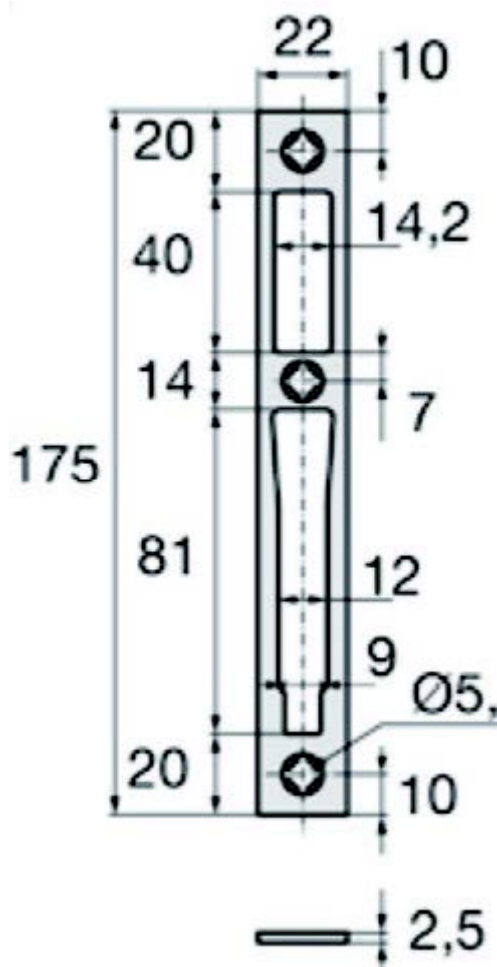

GACHE CENTR INOX 175 STREMLER

Quincaillerie > Quincaillerie bâtiment > Serrurerie Menuiserie Bois > Serrures encastrées mono et multipoints > GACHE CENTR INOX 175 STREMLER

<https://ravatepro.fr/gache-centr-inox-175-stremler.html>

Description courte

Marque : STREMLER / ASSA ABLOY

Fabricant :

Référence : 78800088

Gâche centrale INOX

ép 2,5 mm

Hauteur 175 et 244 mm.

2 empreintes pour serrure

1 point et 3 points.

Description

Photos non contractuelles