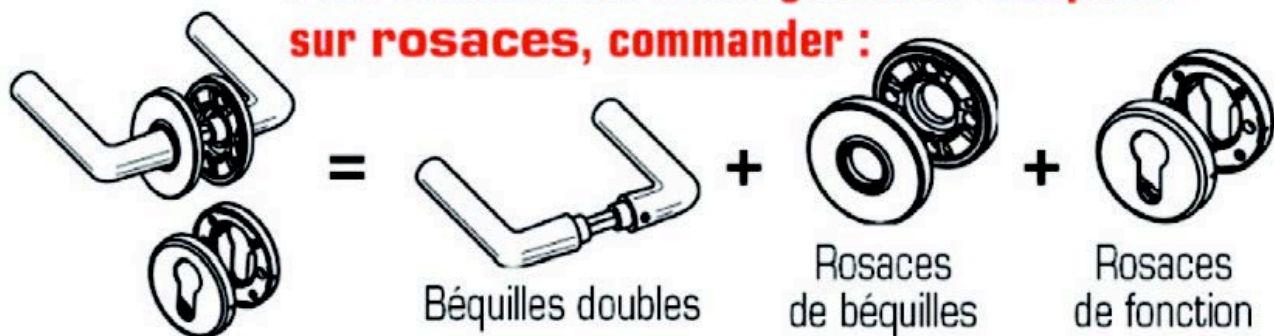

Description

Photos non contractuelles

Informations complémentaires

Quantité d'unité	1
Type d'unité	UNITÉ
Référence Fournisseur	12597
Marque	VACHETTE / ASSA ABLOY

Images du produit

Pour constitution d'une garniture complète sur rosaces, commander :

POSE RAPIDE

VIS PRÉMONTÉES