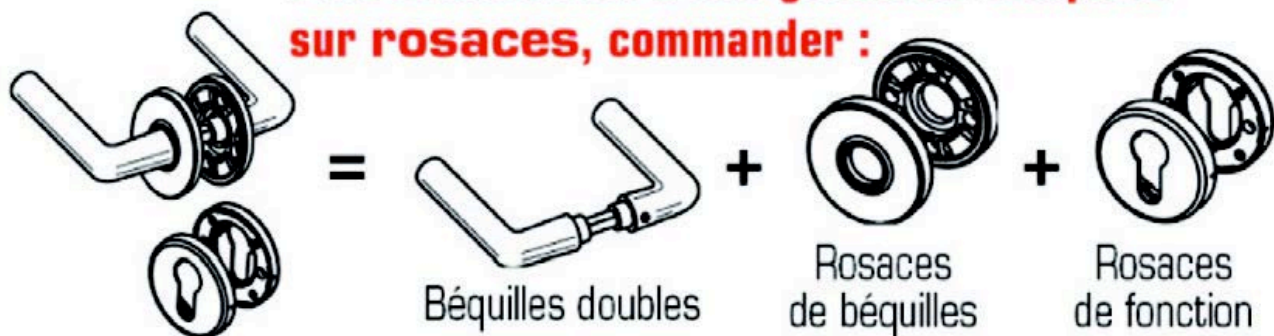

Description

Photos non contractuelles

Informations complémentaires

Quantité d'unité	1
Type d'unité	UNITÉ
Référence Fournisseur	12596
Marque	VACHETTE / ASSA ABLOY

Images du produit

Pour constitution d'une garniture complète sur rosaces, commander :

POSE RAPIDE

VIS PRÉMONTÉES