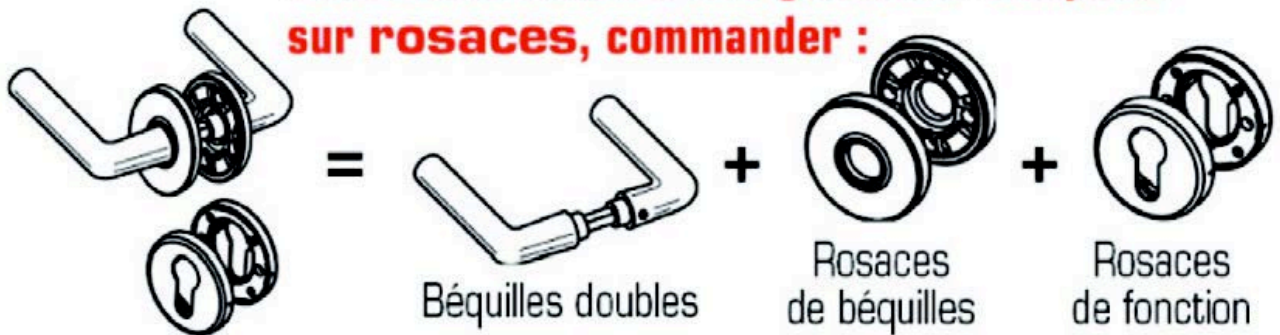

Description

Photos non contractuelles

Informations complémentaires

Quantité d'unité	1
Type d'unité	UNITÉ
Référence Fournisseur	12585
Marque	VACHETTE / ASSA ABLOY

Images du produit

Pour constitution d'une garniture complète sur rosaces, commander :

POSE RAPIDE