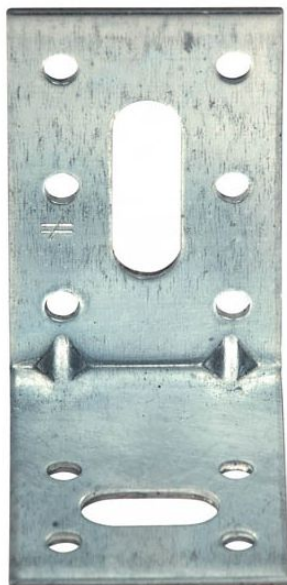

EQUERRE PERF EA 70 50 60 2

Quincaillerie > Quincaillerie Fixation > Connecteurs bois - SIMPSON > Equerres > EQUERRE PERF EA 70 50 60 2

<https://ravatepro.fr/equerre-perf-ea-70-50-60-2.html>

Description courte

ÉQUERRE D'ASSEMBLAGE

SIM-EA1064/2,5	100/60/40/2,5
SIM-EA442/2	40/40/20/2
SIM-EA444/2	40/40/40/2
SIM-EA554/2	50/50/40/2
SIM-EA754/2	70/50/40/2

Marque : SIMPSON

Fabricant :

Référence :78800014

Équerres d'assemblage perforées EA/ Équerre EA pour de petites ossatures de menuiseries intérieures et extérieures

Description

Photos non contractuelles

Informations complémentaires

Quantité d'unité	1
Type d'unité	UNITÉ
Référence Fournisseur	EA756/2-100
Marque	SIMPSON

ÉQUERRE D'ASSEMBLAGE

SIM-EA1064/2,5	100/60/40/2,5
SIM-EA442/2	40/40/20/2
SIM-EA444/2	40/40/40/2
SIM-EA554/2	50/50/40/2
SIM-EA754/2	70/50/40/2