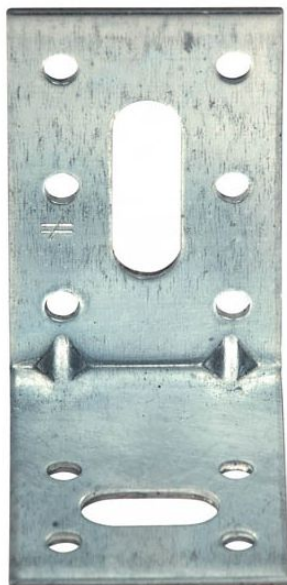

EQUERRE PERF EA 60 40 40 2

Quincaillerie > Quincaillerie Fixation > Connecteurs bois - SIMPSON > Equerres > EQUERRE PERF EA 60 40 40 2

<https://ravatepro.fr/equerre-perf-ea-60-40-40-2.html>

Description courte

ÉQUERRE D'ASSEMBLAGE

SIM-EA1064/2,5	100/60/40/2,5
SIM-EA442/2	40/40/20/2
SIM-EA444/2	40/40/40/2
SIM-EA554/2	50/50/40/2
SIM-EA754/2	70/50/40/2

Marque : SIMPSON

Fabricant :

Référence :78800013

Équerres d'assemblage perforées EA/ Équerre EA pour de petites ossatures de menuiseries intérieures et extérieures

Description

Photos non contractuelles

Informations complémentaires

Quantité d'unité	1
Type d'unité	UNITÉ
Référence Fournisseur	EA644/2-100
Marque	SIMPSON

ÉQUERRE D'ASSEMBLAGE

SIM-EA1064/2,5	100/60/40/2,5
SIM-EA442/2	40/40/20/2
SIM-EA444/2	40/40/40/2
SIM-EA554/2	50/50/40/2
SIM-EA754/2	70/50/40/2