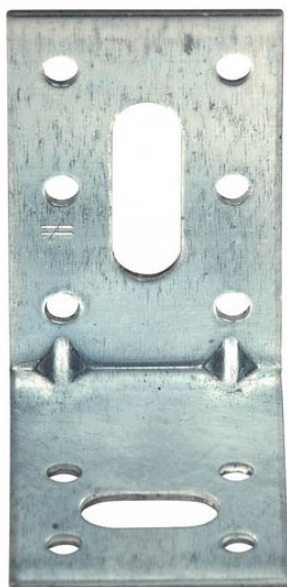

EQUERRE PERF EA 50 50 40 2

Quincaillerie > Quincaillerie Fixation > Connecteurs bois - SIMPSON > Equerres > EQUERRE PERF EA 50 50 40 2

<https://ravatepro.fr/equerre-perf-ea-50-50-40-2.html>

Description courte

ÉQUERRE D'ASSEMBLAGE

SIM-EA1064/2,5	100/60/40/2,5
SIM-EA442/2	40/40/20/2
SIM-EA444/2	40/40/40/2
SIM-EA554/2	50/50/40/2
SIM-EA754/2	70/50/40/2

Marque : SIMPSON

Fabricant :

Référence :78800012

Équerres d'assemblage perforées EA/ Équerre EA pour de petites ossatures de menuiseries intérieures et extérieures

Description

Photos non contractuelles

Informations complémentaires

Quantité d'unité	1
Type d'unité	UNITÉ
Référence Fournisseur	EA554/2-100
Marque	SIMPSON

ÉQUERRE D'ASSEMBLAGE

SIM-EA1064/2,5	100/60/40/2,5
SIM-EA442/2	40/40/20/2
SIM-EA444/2	40/40/40/2
SIM-EA554/2	50/50/40/2
SIM-EA754/2	70/50/40/2