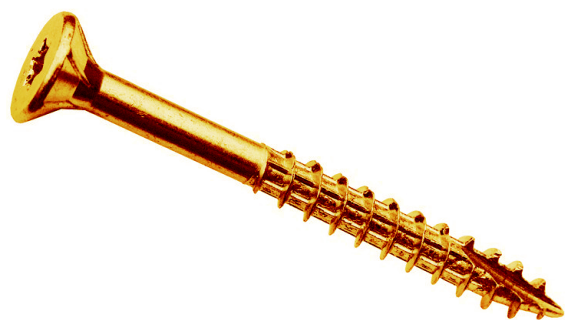

# ROCKET TORX 6X60 (BTE200)

Quincaillerie > Quincaillerie Fixation > Visserie > Vis bois > Tête fraisée TORX > ROCKET TORX 6X60 (BTE200)

<https://ravatepro.fr/rocket-torx-6x60-bte200.html>

## Description courte

Marque : ROCKET

Fabricant :

Référence :75701190

Vis bois rocket tête fraisée  
empreinte torx acier bichromate