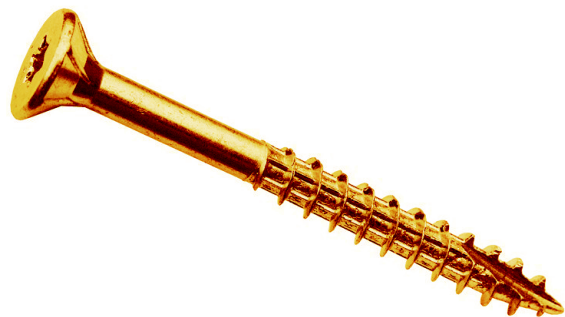

# ROCKET TORX 4.5X60 (BTE500)

Quincaillerie > Quincaillerie Fixation > Visserie > Vis bois > Tête fraisée TORX > ROCKET TORX 4.5X60 (BTE500)

<https://ravatepro.fr/rocket-torx-4-5x60-bte500.html>

## Description courte

Marque : ROCKET

Fabricant :

Référence :75701184

Vis bois rocket tête fraisée  
empreinte torx acier bichromate