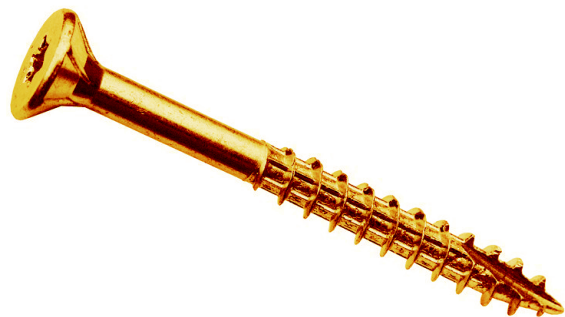

ROCKET TORX 4X60 (BTE500)

Quincaillerie > Quincaillerie Fixation > Visserie > Vis bois > Tête fraisée TORX > ROCKET TORX 4X60 (BTE500)

<https://ravatepro.fr/rocket-torx-4x60-bte500.html>

Description courte

Marque : ROCKET

Fabricant :

Référence :75701183

Vis bois rocket tête fraisée
empreinte torx acier bichromate

Description

Photos non contractuelles

Informations complémentaires

Quantité d'unité	1
Type d'unité	BOITE
Référence Fournisseur	223309
Marque	ROCKET