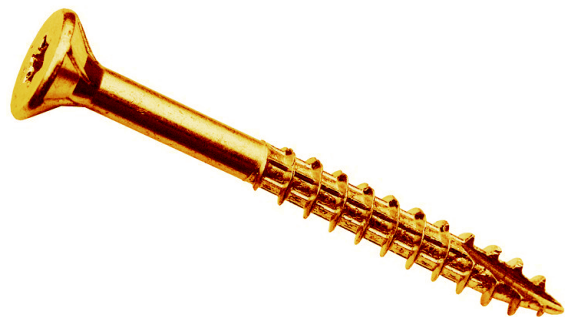

# ROCKET TORX 4X50 (BTE500)

Quincaillerie > Quincaillerie Fixation > Visserie > Vis bois > Tête fraisée TORX > ROCKET TORX 4X50 (BTE500)

<https://ravatepro.fr/rocket-torx-4x50-bte500.html>

## Description courte

Marque : ROCKET

Fabricant :

Référence :75701180

Vis bois rocket tête fraisée  
empreinte torx acier bichromate