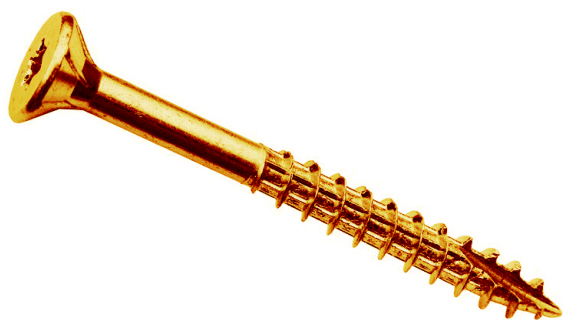

ROCKET TORX 4X30 (BTE500)

Quincaillerie > Quincaillerie Fixation > Visserie > Vis bois > Tête fraisée TORX > ROCKET TORX 4X30 (BTE500)

<https://ravatepro.fr/rocket-torx-4x30-bte500.html>

Description courte

Marque : ROCKET

Fabricant :

Référence :75701179

Vis bois rocket tête fraisée
empreinte torx acier bichromate

Description

Photos non contractuelles

Informations complémentaires

Quantité d'unité	1
Type d'unité	BOITE
Référence Fournisseur	223308
Marque	ROCKET