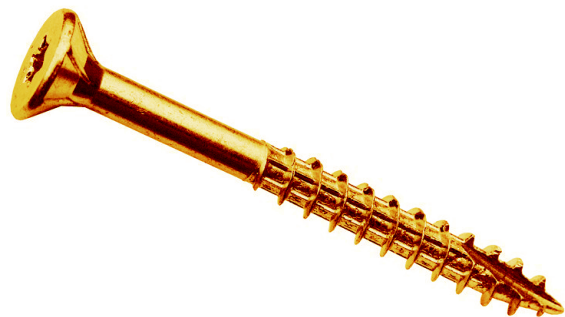

# ROCKET TORX 4X25 (BTE500)

Quincaillerie > Quincaillerie Fixation > Visserie > Vis bois > Tête fraisée TORX > ROCKET TORX 4X25 (BTE500)

<https://ravatepro.fr/rocket-torx-4x25-bte500.html>

## Description courte

Marque : ROCKET

Fabricant :

Référence :75701178

Vis bois rocket tête fraisée  
empreinte torx acier bichromate