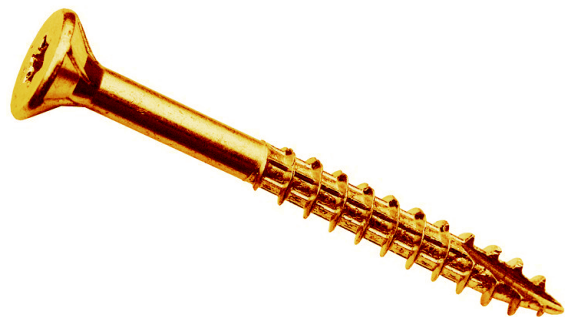

# ROCKET TORX 4.5X40 (BTE500)

Quincaillerie > Quincaillerie Fixation > Visserie > Vis bois > Tête fraisée TORX > ROCKET TORX 4.5X40 (BTE500)

<https://ravatepro.fr/rocket-torx-4-5x40-bte500.html>

## Description courte

Marque : ROCKET

Fabricant :

Référence :75701177

Vis bois rocket tête fraisée  
empreinte torx acier bichromate