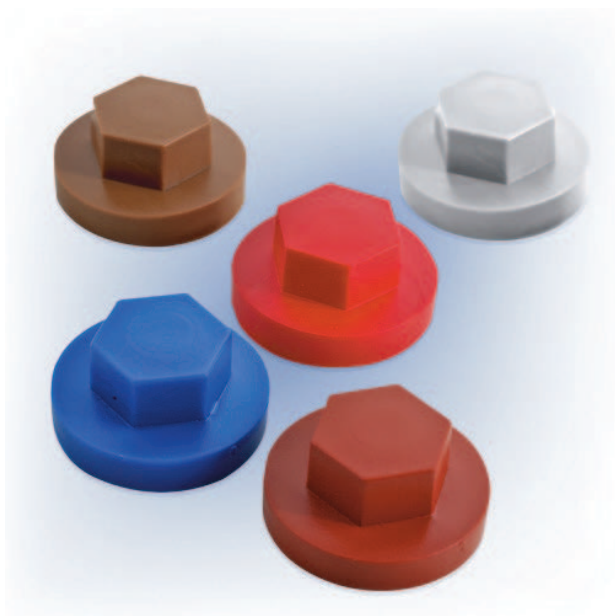

CAPUCHON ISOLINOX GRIS (100)

Quincaillerie > Quincaillerie Fixation > Couverture > Accessoires Couverture > Capuchons > CAPUCHON ISOLINOX GRIS (100)

<https://ravatepro.fr/capuchon-isolinox-gris-100.html>

Description courte

Marque : LAURENT

Fabricant :

Référence : 75701014

CAPUCHON ISOLINOX GRIS (BTE100)

Description

Photos non contractuelles

Informations complémentaires