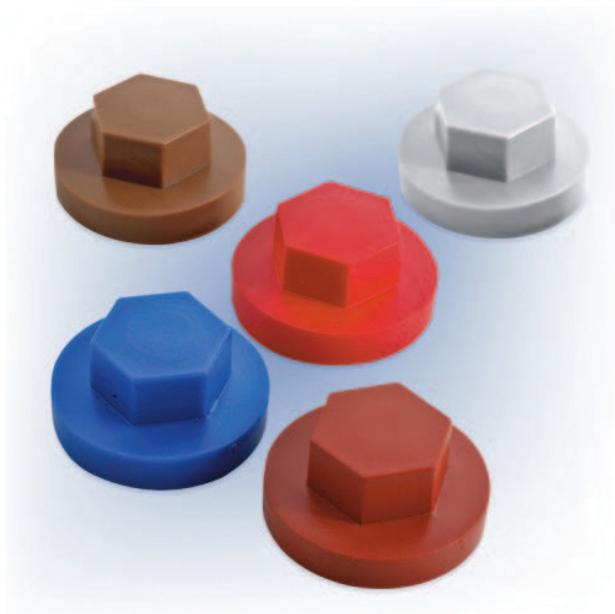

# CAPUCHON 6P VERT BOR(100)

Quincaillerie > Quincaillerie Fixation > Couverture > Accessoires Couverture > Capuchons > CAPUCHON 6P VERT BOR(100)

<https://ravatepro.fr/capuchon-6p-vert-bor-100.html>

## Description courte

Marque : LAURENT

Fabricant :

Référence : 75700940

CAPUCHON 6P VERT BOR (BTE100)