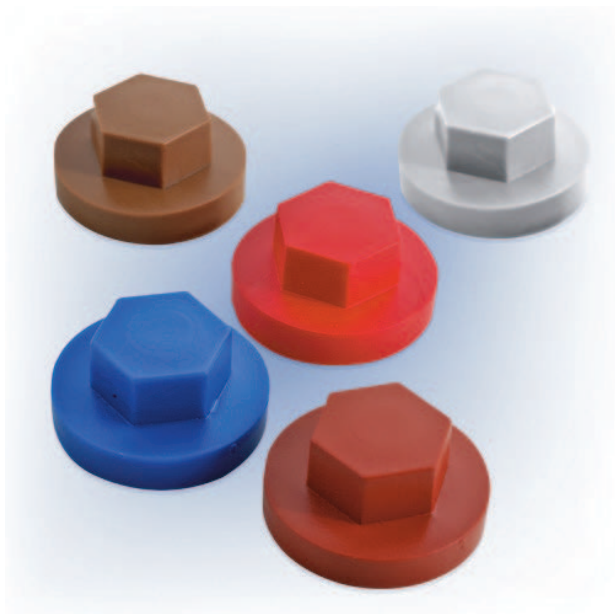

CAPUCHON 6P T.VOLCAN(100)

Quincaillerie > Quincaillerie Fixation > Couverture > Accessoires Couverture > Capuchons > CAPUCHON 6P T.VOLCAN(100)

<https://ravatepro.fr/capuchon-6p-t-volcan-100.html>

Description courte

Marque : LAURENT

Fabricant :

Référence : 75700939

CAPUCHON 6P T.VOLCAN (BTE100)

Description

Photos non contractuelles

Informations complémentaires

Quantité d'unité	1
Type d'unité	BOITE
Référence Fournisseur	R40708102
Marque	LAURENT