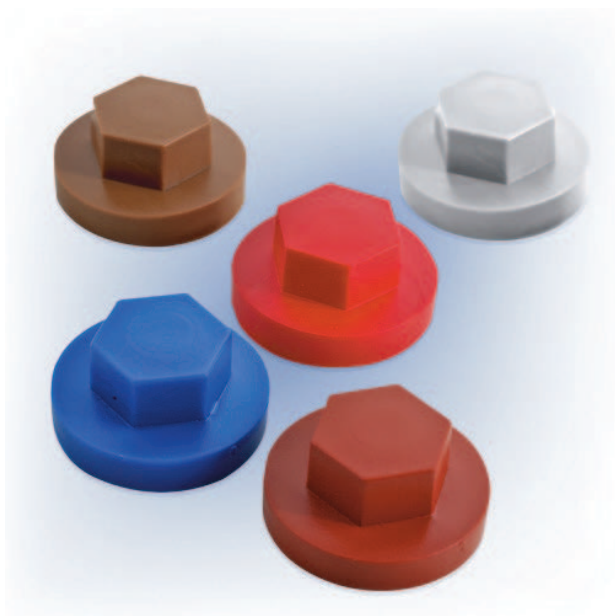

CAPUCHON 6P J.SAHARA(100)

Quincaillerie > Quincaillerie Fixation > Couverture > Accessoires Couverture > Capuchons > CAPUCHON 6P J.SAHARA(100)

<https://ravatepro.fr/capuchon-6p-j-sahara-100.html>

Description courte

Marque : LAURENT

Fabricant :

Référence :75700938

CAPUCHON 6P J.SAHARA (100)

Description

Photos non contractuelles

Informations complémentaires

Quantité d'unité	1
Type d'unité	BOITE
Référence Fournisseur	R40701015
Marque	LAURENT