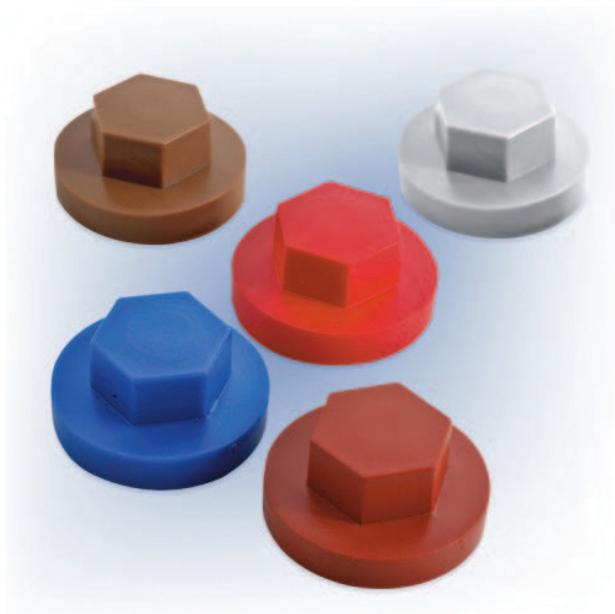

CAPUCHON 6P BLEU ARD(100)

Quincaillerie > Quincaillerie Fixation > Couverture > Accessoires Couverture > Capuchons > CAPUCHON 6P BLEU ARD(100)

<https://ravatepro.fr/capuchon-6p-bleu-ard-100.html>

Description courte

Marque : LAURENT

Fabricant :

Référence : 75700935

CAPUCHON 6P BLEU ARD (BTE100)

Description

Photos non contractuelles

Informations complémentaires

Quantité d'unité	1
Type d'unité	BOITE
Référence Fournisseur	R40705008
Marque	LAURENT