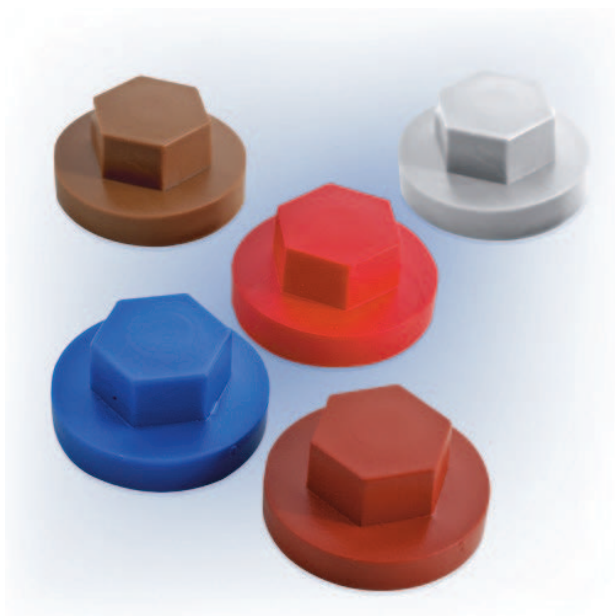

CAPUCHON 6P BLANC(BTE100)

Quincaillerie > Quincaillerie Fixation > Couverture > Accessoires Couverture > Capuchons > CAPUCHON 6P BLANC(BTE100)

<https://ravatepro.fr/capuchon-6p-blanc-bte100.html>

Description courte

Marque : LAURENT

Fabricant :

Référence :75700934

CAPUCHON 6P BLANC (BTE100)

Description

Photos non contractuelles

Informations complémentaires

Quantité d'unité	1
Type d'unité	BOITE
Référence Fournisseur	R40709010
Marque	LAURENT