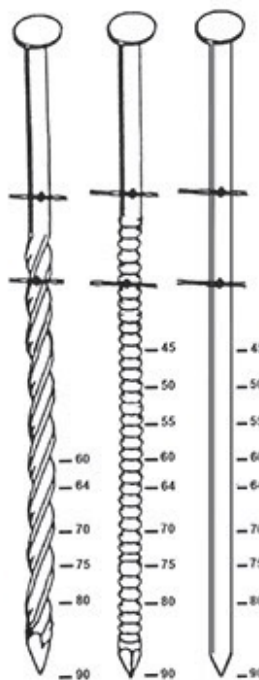

BTE 7200 POINTES 70 GALVA

Outillage > Outillage électroportatif > Consommables > Pointes pour cloueur pneumatique > BTE 7200 POINTES 70 GALVA

<https://ravatepro.fr/bte-7200-pointes-70-galva.html>

Description courte

Marque : ALSAFIX

Fabricant :

Référence : 75101812

BTE 7200 POINTES 70 GALVA

Description

Photos non contractuelles

Informations complémentaires

Quantité d'unité	1
Type d'unité	BOITE
Référence Fournisseur	16F25686
Marque	ALSAFIX

Images du produit

ALAIR 20/255

- > 2,5 cv > 20 litres
- > 255 l/min > 10 bars
- > 82 dB > 49 kg
- > L.65 - l.45 - H.90

ENROULEUR
30 mètres

COILS 23-25-28-31

C 29/70 P1

de 45 à 70 mm

Fixation de caisses, palettes.

C 38/90 P1

de 45 à 90 mm