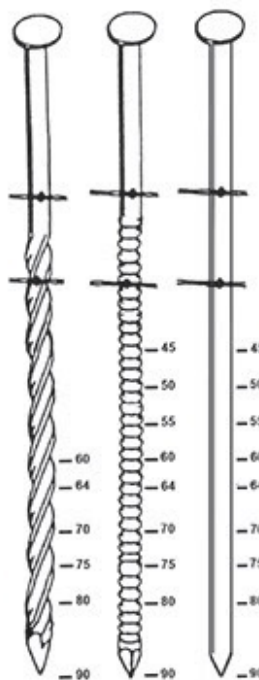

BTE 9000 POINTES 55 GALVA

Outillage > Outillage électroportatif > Consommables > Pointes pour cloueur pneumatique > BTE 9000 POINTES 55 GALVA

<https://ravatepro.fr/bte-9000-pointes-55-galva.html>

Description courte

Marque : ALSAFIX

Fabricant :

Référence : 75101811

BTE 9000 POINTES 55 GALVA

Description

Photos non contractuelles

Informations complémentaires

Quantité d'unité	1
Type d'unité	BOITE
Référence Fournisseur	16F23556
Marque	ALSAFIX

Images du produit

ALAIR 20/255

- > 2,5 cv > 20 litres
- > 255 l/min > 10 bars
- > 82 dB > 49 kg
- > L.65 - l.45 - H.90

ENROULEUR
30 mètres

COILS 23-25-28-31

C 29/70 P1

de 45 à 70 mm

Fixation de caisses, palettes.

C 38/90 P1

de 45 à 90 mm