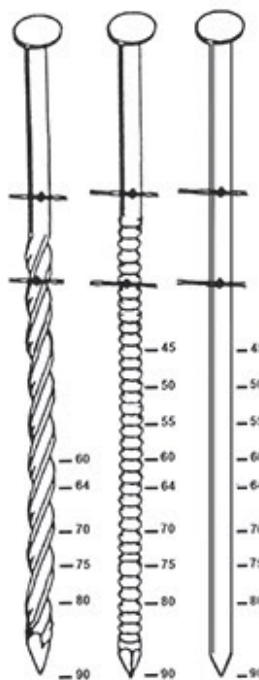

BTE 1800 POINTES 40 INOX TB

Outillage > Outillage électroportatif > Consommables > Pointes pour cloueur pneumatique > BTE 1800 POINTES 40 INOX TB

<https://ravatepro.fr/bte-1800-pointes-40-inox-tb.html>

Description courte

Marque : ALSAFIX

Fabricant :

Référence : 75101809

BTE 1800 POINTES 40 INOX TB

Description

Photos non contractuelles

Informations complémentaires

Quantité d'unité	1
Type d'unité	BOITE
Référence Fournisseur	KIT00332 (16S25408)
Marque	ALSAFIX

Images du produit

ALAIR 20/255

- > 2,5 cv > 20 litres
- > 255 l/min > 10 bars
- > 82 dB > 49 kg
- > L.65 - l.45 - H.90

ENROULEUR
30 mètres

COILS 23-25-28-31

C 29/70 P1

de 45 à 70 mm

Fixation de caisses, palettes.

C 38/90 P1

de 45 à 90 mm