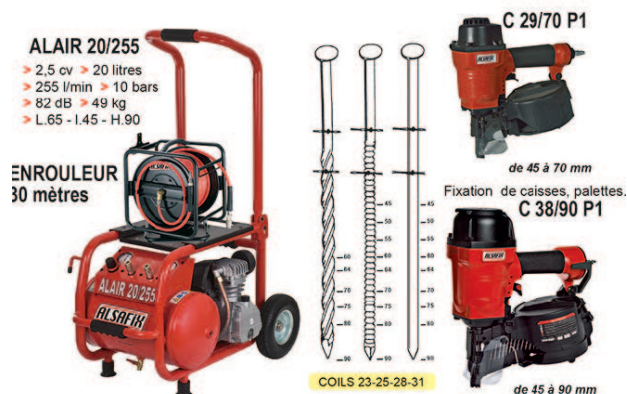

KIT CLOUEUR C38/90+COMPRESSEUR

Outillage > Outillage électroportatif > Machines > Cloueur > KIT CLOUEUR C38/90+COMPRESSEUR

<https://ravatepro.fr/kit-cloueur-c38-90-compresseur.html>

Description courte

Marque : ALSAFIX

Fabricant :

Référence : 75101806

Ensemble pneumatique

> 2,5 cv > 20 litres

> 255 l/min > 10 bars

> 82 dB > 49 kg

> L.65 - l.45 - H.90

Description

Photos non contractuelles

Informations complémentaires

Quantité d'unité	1
Type d'unité	UNITÉ
Référence Fournisseur	KIT00009
Marque	ALSAFIX

Images du produit

ALAIR 20/255

- > 2,5 cv > 20 litres
- > 255 l/min > 10 bars
- > 82 dB > 49 kg
- > L.65 - l.45 - H.90