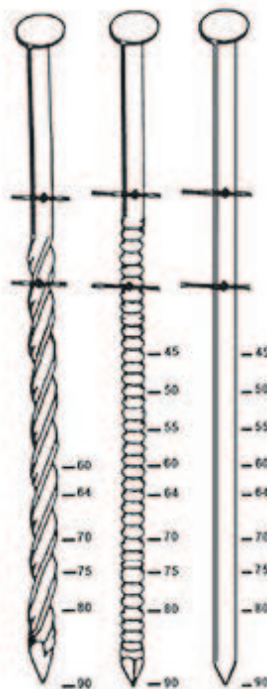

Photos non contractuelles

Informations complémentaires

Quantité d'unité	1
Type d'unité	UNITÉ
Référence Fournisseur	KIT00009
Marque	ALSAFIX

Images du produit

ALAIR 20/255

- > 2,5 cv > 20 litres
- > 255 l/min > 10 bars
- > 82 dB > 49 kg
- > L.65 - l.45 - H.90

ENROULEUR
30 mètres

COILS 23-25-28-31

C 29/70 P1

de 45 à 70 mm

Fixation de caisses, palettes.

C 38/90 P1

de 45 à 90 mm