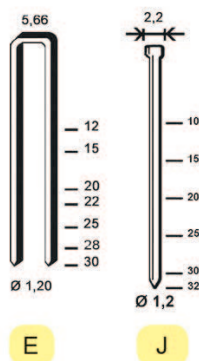

AGRA-CLOUEUR 05J/32 P1

Outillage > Outillage électroportatif > Machines > Cloueur > AGRA-CLOUEUR 05J/32 P1

<https://ravatepro.fr/agra-cloueur-05j-32-p1.html>

> 1,06 kg
> L.251 - I.59 - H.218

Description courte

Marque : ALSAFIX

Fabricant :

Référence : 75101804

Agra-cloueur pneumatique > 1,06 kg
> L.251 - I.59 - H.218

Description

Photos non contractuelles

Informations complémentaires

Quantité d'unité	1
Type d'unité	UNITÉ
Référence Fournisseur	12BS32PA
Marque	ALSAFIX

Images du produit

05J/32 P1

- > 1,06 kg
- > L.251 - I.59 - H.218

E

J