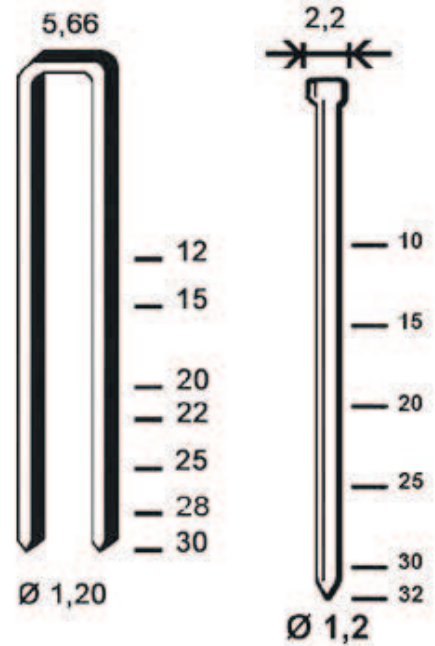

AGRA-CLOUEUR 05J/32 P1

Outillage > Outillage électroportatif > Machines > Cloueur > AGRA-CLOUEUR 05J/32 P1

<https://ravatepro.fr/agra-cloueur-05j-32-p1.html>

> 1,06 kg
> L.251 - I.59 - H.218

Description courte

Marque : ALSAFIX

Fabricant :

Référence : 75101804

Agra-cloueur pneumatique > 1,06 kg
> L.251 - I.59 - H.218

Description

Photos non contractuelles

Informations complémentaires

Quantité d'unité	1
Type d'unité	UNITÉ
Référence Fournisseur	12BS32PA
Marque	ALSAFIX

Images du produit

05J/32 P1

- > 1,06 kg
- > L.251 - I.59 - H.218

E

J