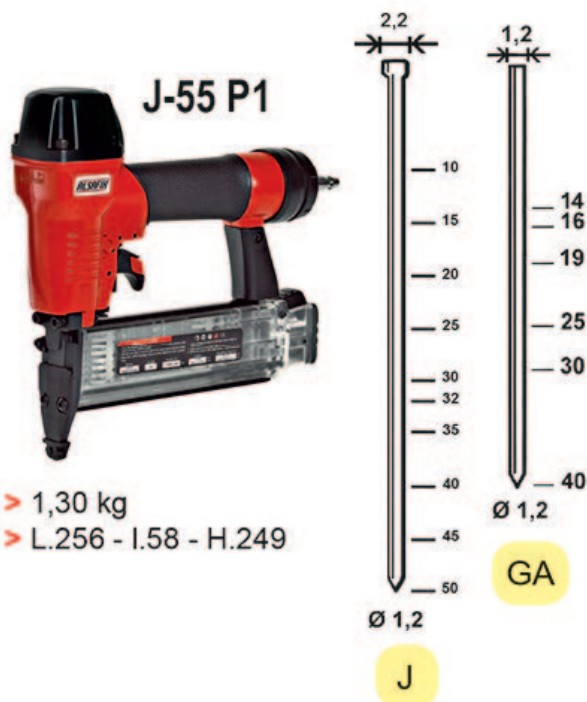

# CLOUEUR J-55 P1

Outillage > Outillage électroportatif > Machines > Cloueur > CLOUEUR J-55 P1

<https://ravatepro.fr/cloueur-j-55-p1.html>

## Description courte

> 1,30 kg  
> L.256 - I.58 - H.249

Marque : ALSAFIX

Fabricant :

Référence : 75101778

Cloueur pneumatique+ tuyau > 1,30 kg  
L.256 - I.58 - H.249