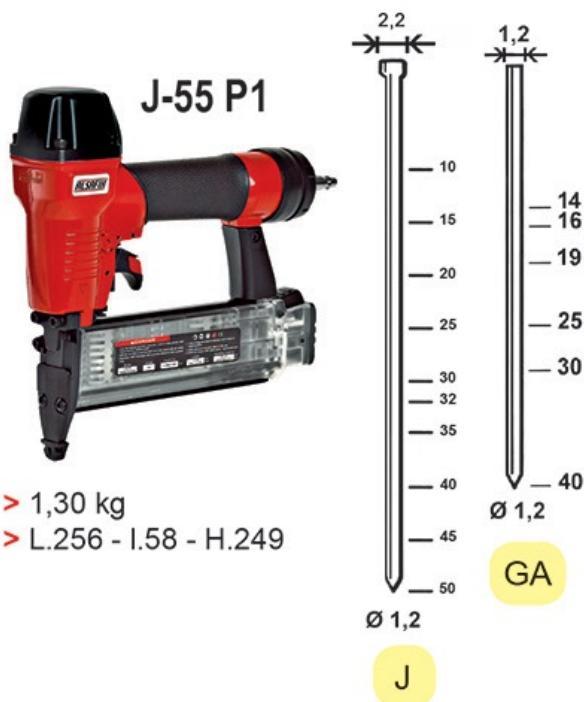

BTE 10000 CLOUS J40 GALVA

Outillage > Outillage électroportatif > Consommables > Clous pour cloueur pneumatique > BTE 10000 CLOUS J40 GALVA

<https://ravatepro.fr/bte-10000-clous-j40-galva.html>

Description courte

Marque : ALSAFIX

Fabricant :

Référence : 75101776

BTE 10000 CLOUS J40 GALVA

Description

Photos non contractuelles

Informations complémentaires

| | |
|-----------------------|---------|
| Quantité d'unité | 1 |
| Type d'unité | BOITE |
| Référence Fournisseur | 6J-401 |
| Marque | ALSAFIX |