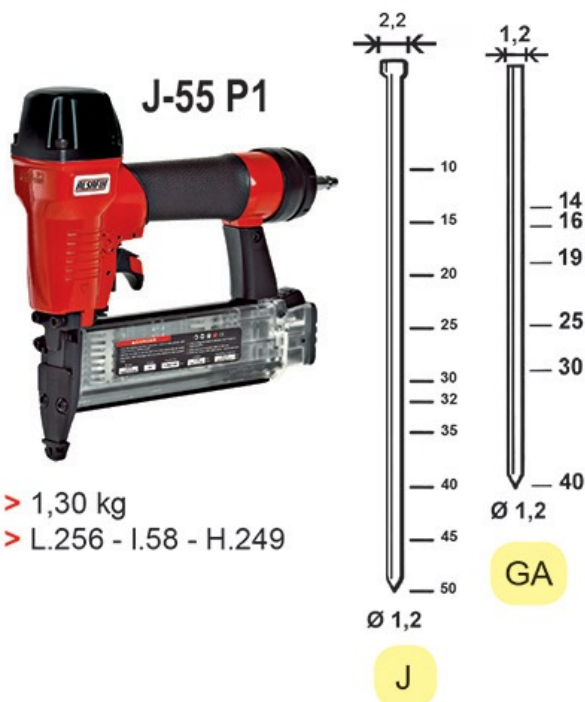

BTE 10000 CLOUS J35 GALVA

Outillage > Outillage électroportatif > Consommables > Clous pour cloueur pneumatique > BTE 10000 CLOUS J35 GALVA

<https://ravatepro.fr/bte-10000-clous-j35-galva.html>

Description courte

Marque : ALSAFIX

Fabricant :

Référence : 75101775

BTE 10000 CLOUS J35 GALVA

Description

Photos non contractuelles

Informations complémentaires

Quantité d'unité	1
Type d'unité	BOITE
Référence Fournisseur	6J-351
Marque	ALSAFIX