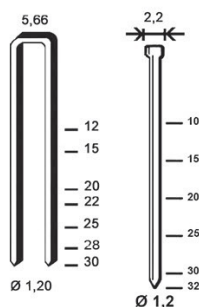

05J/32 P1

> 1,06 kg
> L.251 - L.59 - H.218

E

J

Marque : ALSAFIX

Fabricant :

Référence : 75101774

BTE 10000 CLOUS J30 GALVA

Description

Photos non contractuelles

Informations complémentaires

Quantité d'unité	1
Type d'unité	BOITE
Référence Fournisseur	6j-301
Marque	ALSAFIX

Images du produit

05J/32 P1

- > 1,06 kg
- > L.251 - I.59 - H.218