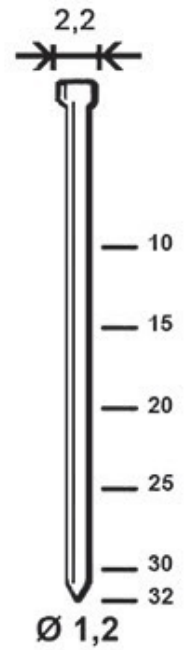

Images du produit

05J/32 P1

- > 1,06 kg
- > L.251 - I.59 - H.218

E

J