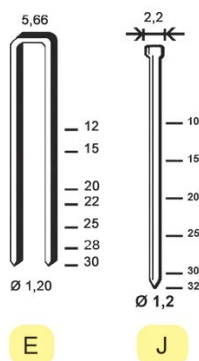

BTE 10000 CLOUS J15 GALVA

Outillage > Outillage électroportatif > Consommables > Clous pour cloueur pneumatique > BTE 10000 CLOUS J15 GALVA

<https://ravatepro.fr/bte-10000-clous-j15-galva.html>

Description courte

> 1,06 kg
> L.251 - I.59 - H.218

Marque : ALSAFIX

Fabricant :

Référence : 75101771

BTE 10000 CLOUS J15 GALVA

Description

Photos non contractuelles

Informations complémentaires

Quantité d'unité	1
Type d'unité	BOITE
Référence Fournisseur	6j-151
Marque	ALSAFIX

Images du produit

- > 1,06 kg
- > L.251 - I.59 - H.218

E

J