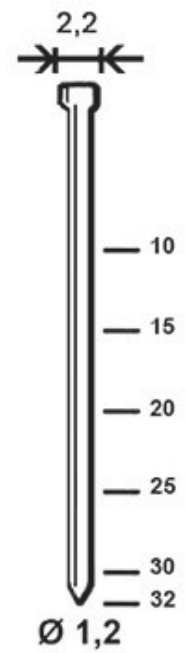

Quantité d'unité	1
Type d'unité	BOITE
Référence Fournisseur	6j-151
Marque	ALSAFIX

Images du produit

- > 1,06 kg
- > L.251 - I.59 - H.218

E

J