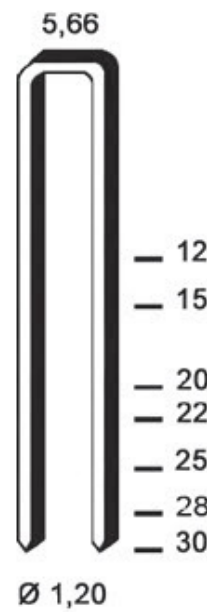

> 1,06 kg
> L.251 - I.59 - H.218

Marque : ALSAFIX

Fabricant :

Référence : 75101771

BTE 10000 CLOUS J15 GALVA

Description

Photos non contractuelles

Informations complémentaires

Quantité d'unité	1
Type d'unité	BOITE
Référence Fournisseur	6j-151
Marque	ALSAFIX

Images du produit

- > 1,06 kg
- > L.251 - I.59 - H.218

E

J