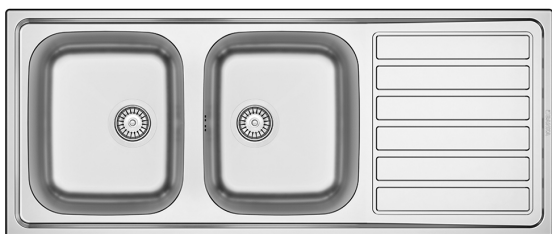

RÉF. 19004744

INAREL

79 € H.T.*
00

EVIER INOX
2 CUVES EMBOUTIES
1 EGOUTOIR
120X50CM

RÉF. 100030298

lamett®

39 € H.T.*
31 LE PAQUET

17 € H.T.*
90 LE M2